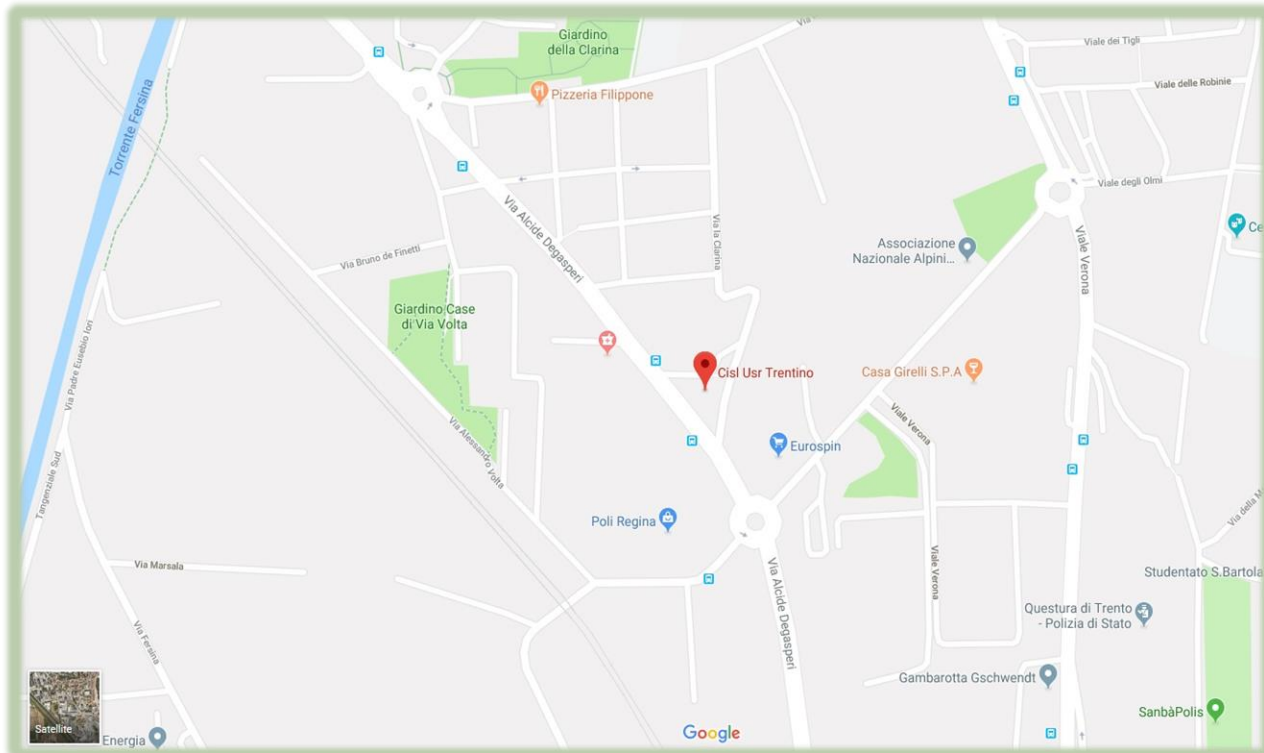

Posizione:

*A causa delle restrizioni per COVID-19 il numero dei posti nella sala sarà adeguato alle normative in vigore.